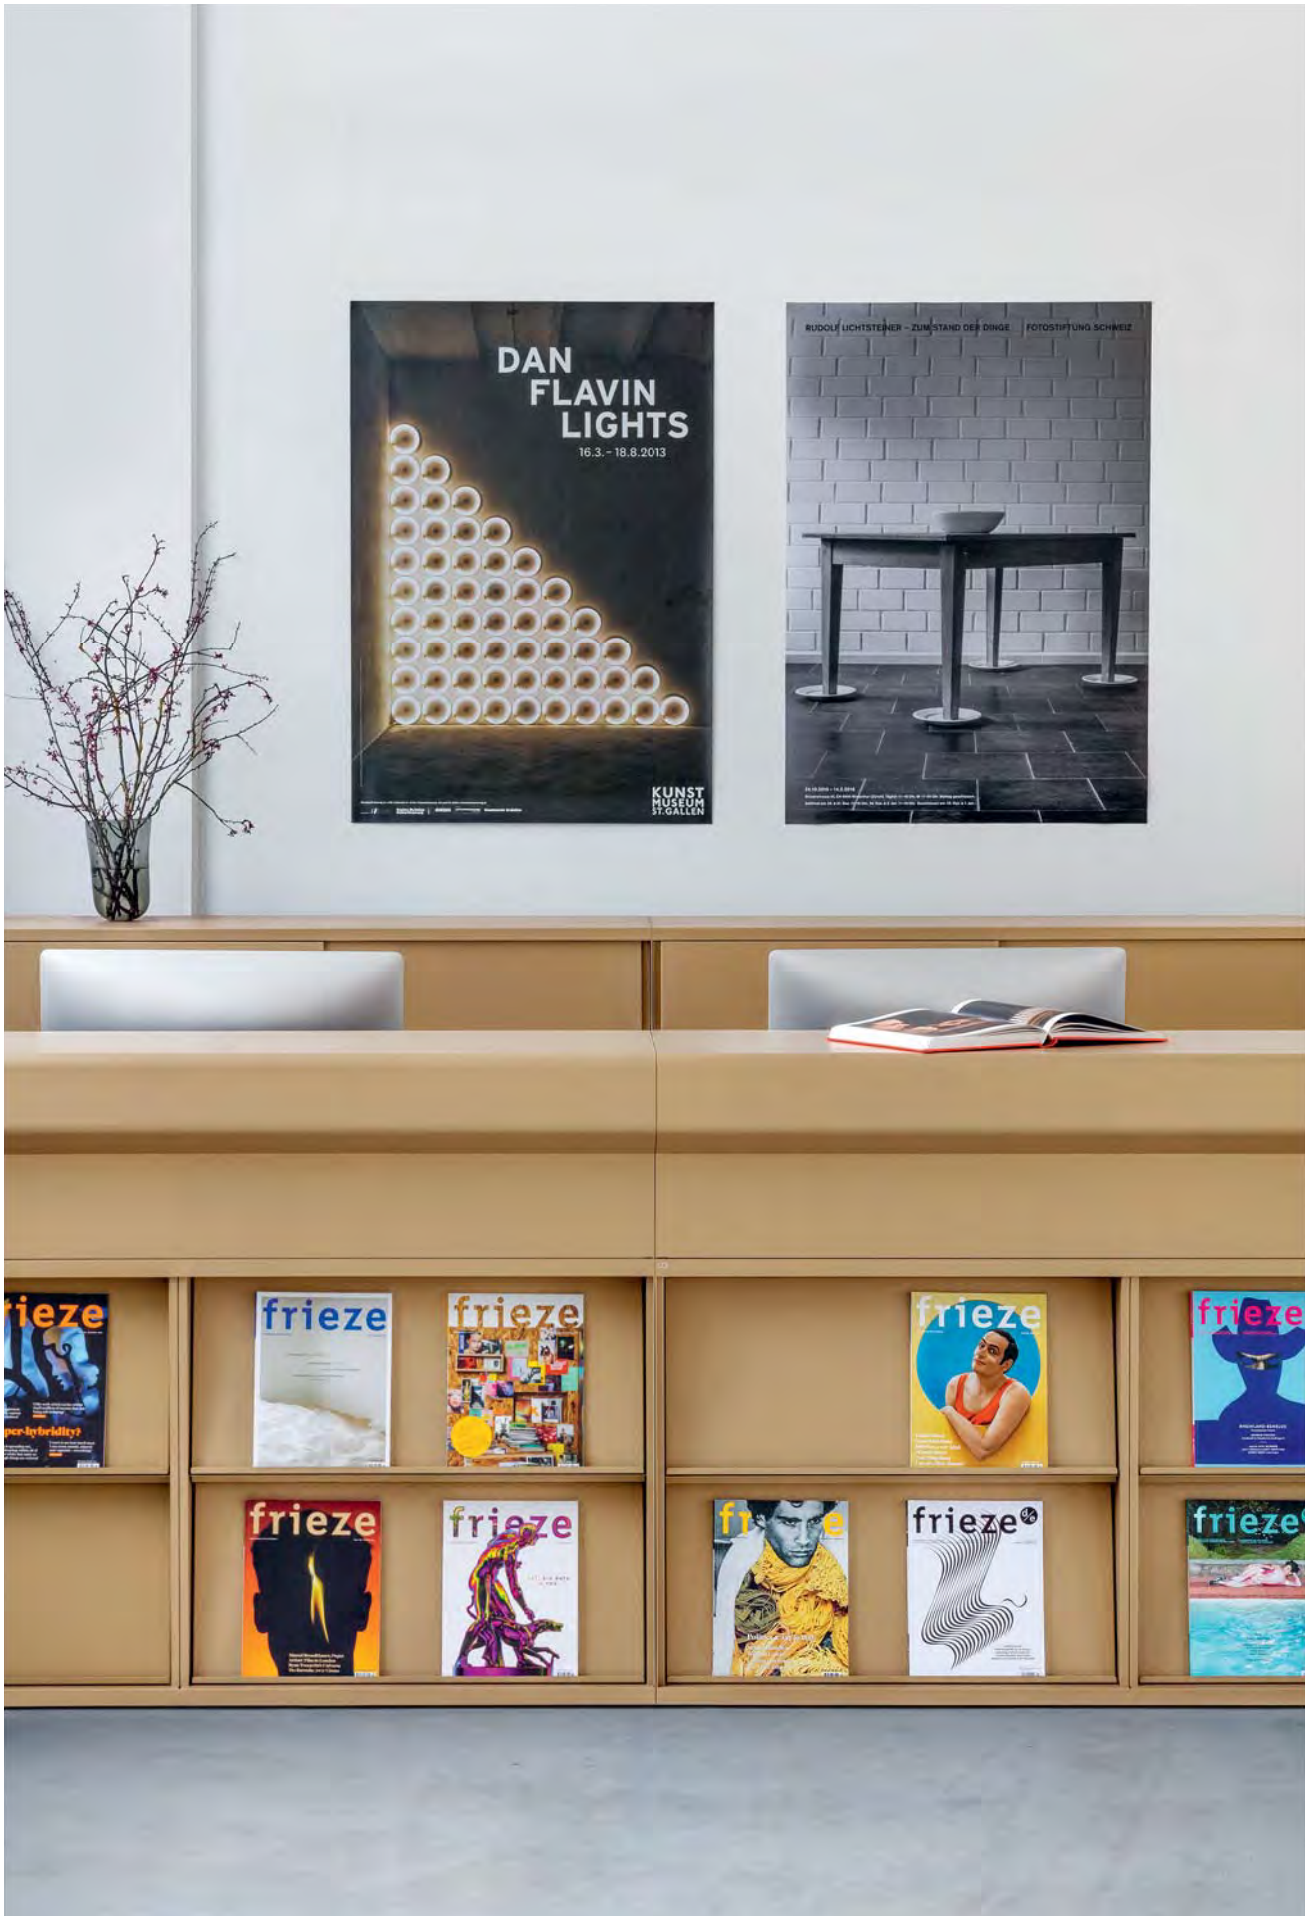

Willkommener Blickfang: LO One macht mit dem Thekenelement beim Empfang eine gute Figur.

Un design accueillant: avec un élément comptoir, LO One fera bonne figure dans vos locaux d'accueil.