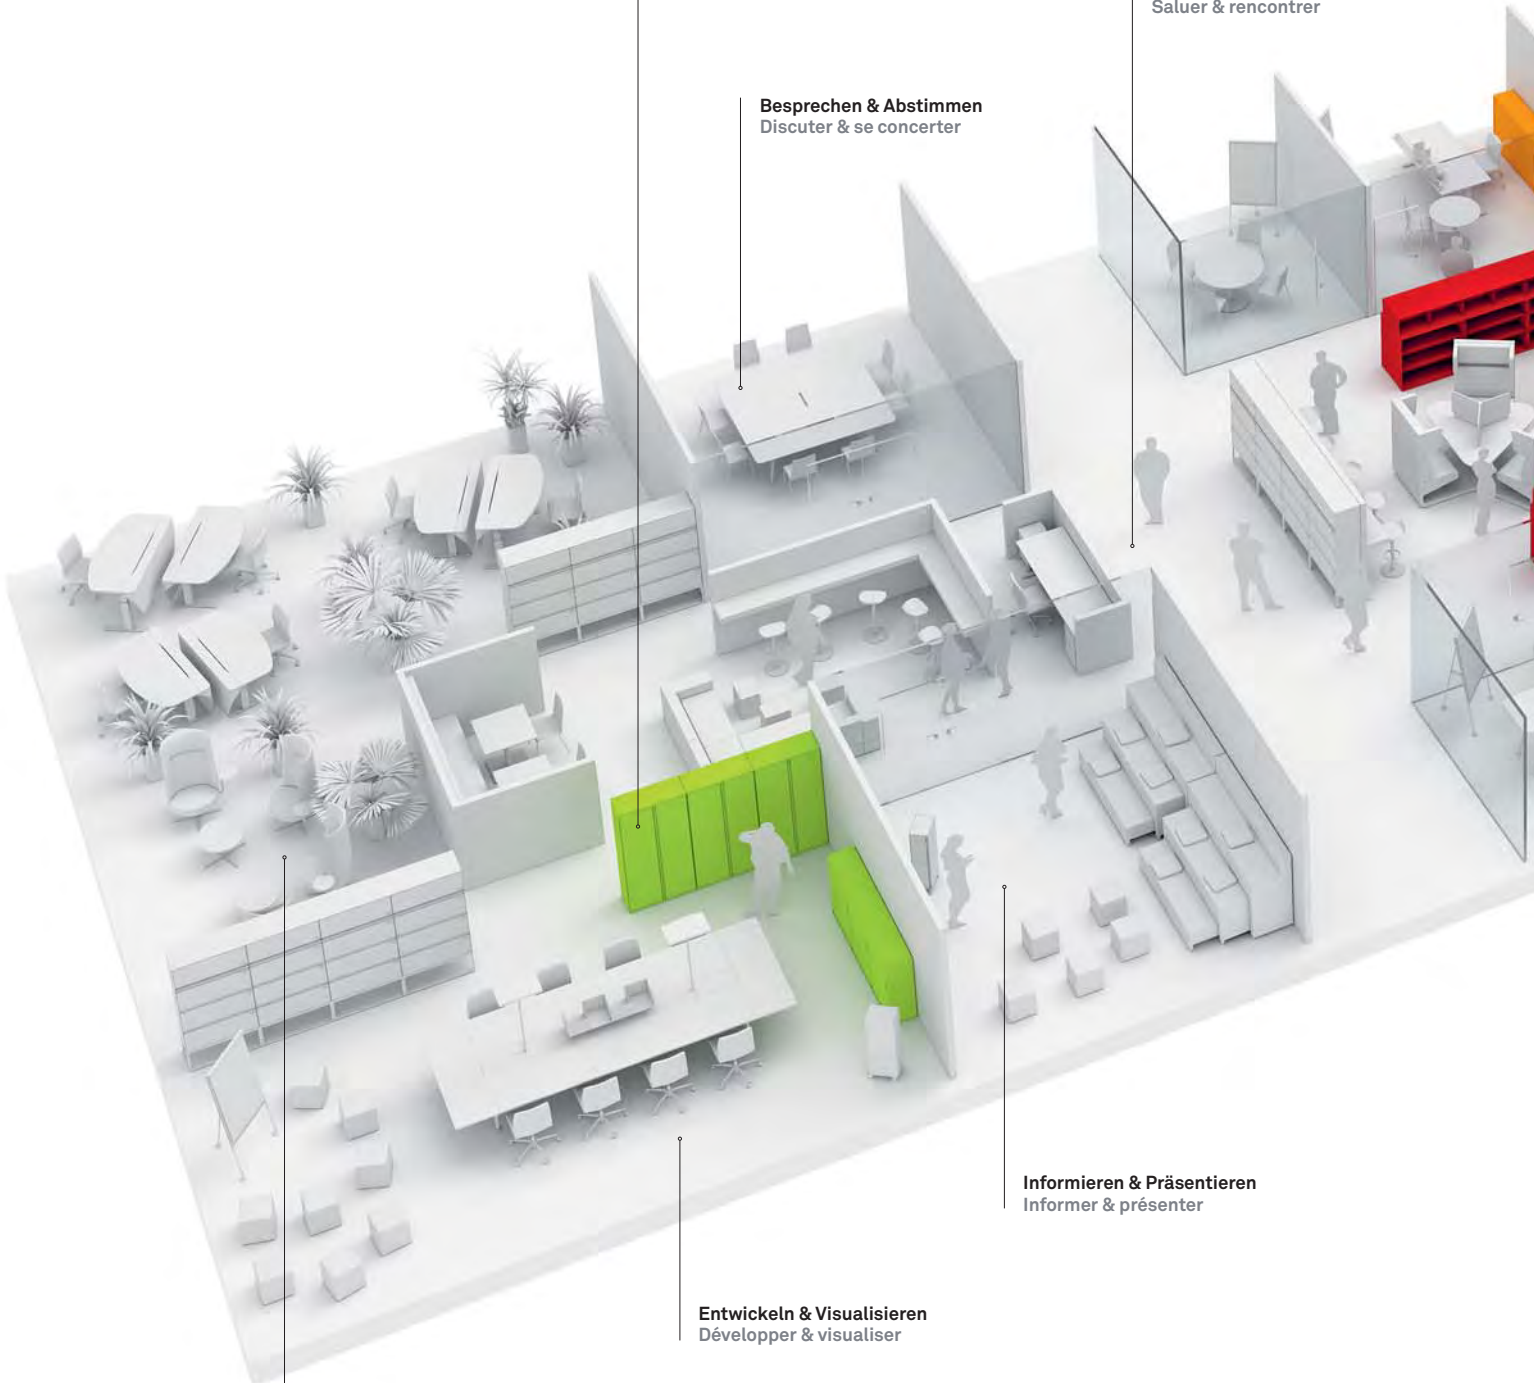

LO One

Alles am richtigen Ort:
LO One schafft im Büro
attraktiven Raum für die
organisierte Ablage.

LO One

Chaque chose à sa
place: LO One crée un
espace optimal pour
un rangement organisé
au bureau.

Begrüßen & Begegnen
Saluer & rencontrer

Besprechen & Abstimmen
Discuter & se concerter

Informieren & Präsentieren
Informer & présenter

Entwickeln & Visualisieren
Développer & visualiser

Austauschen & Entspannen
Échanger & se détendre