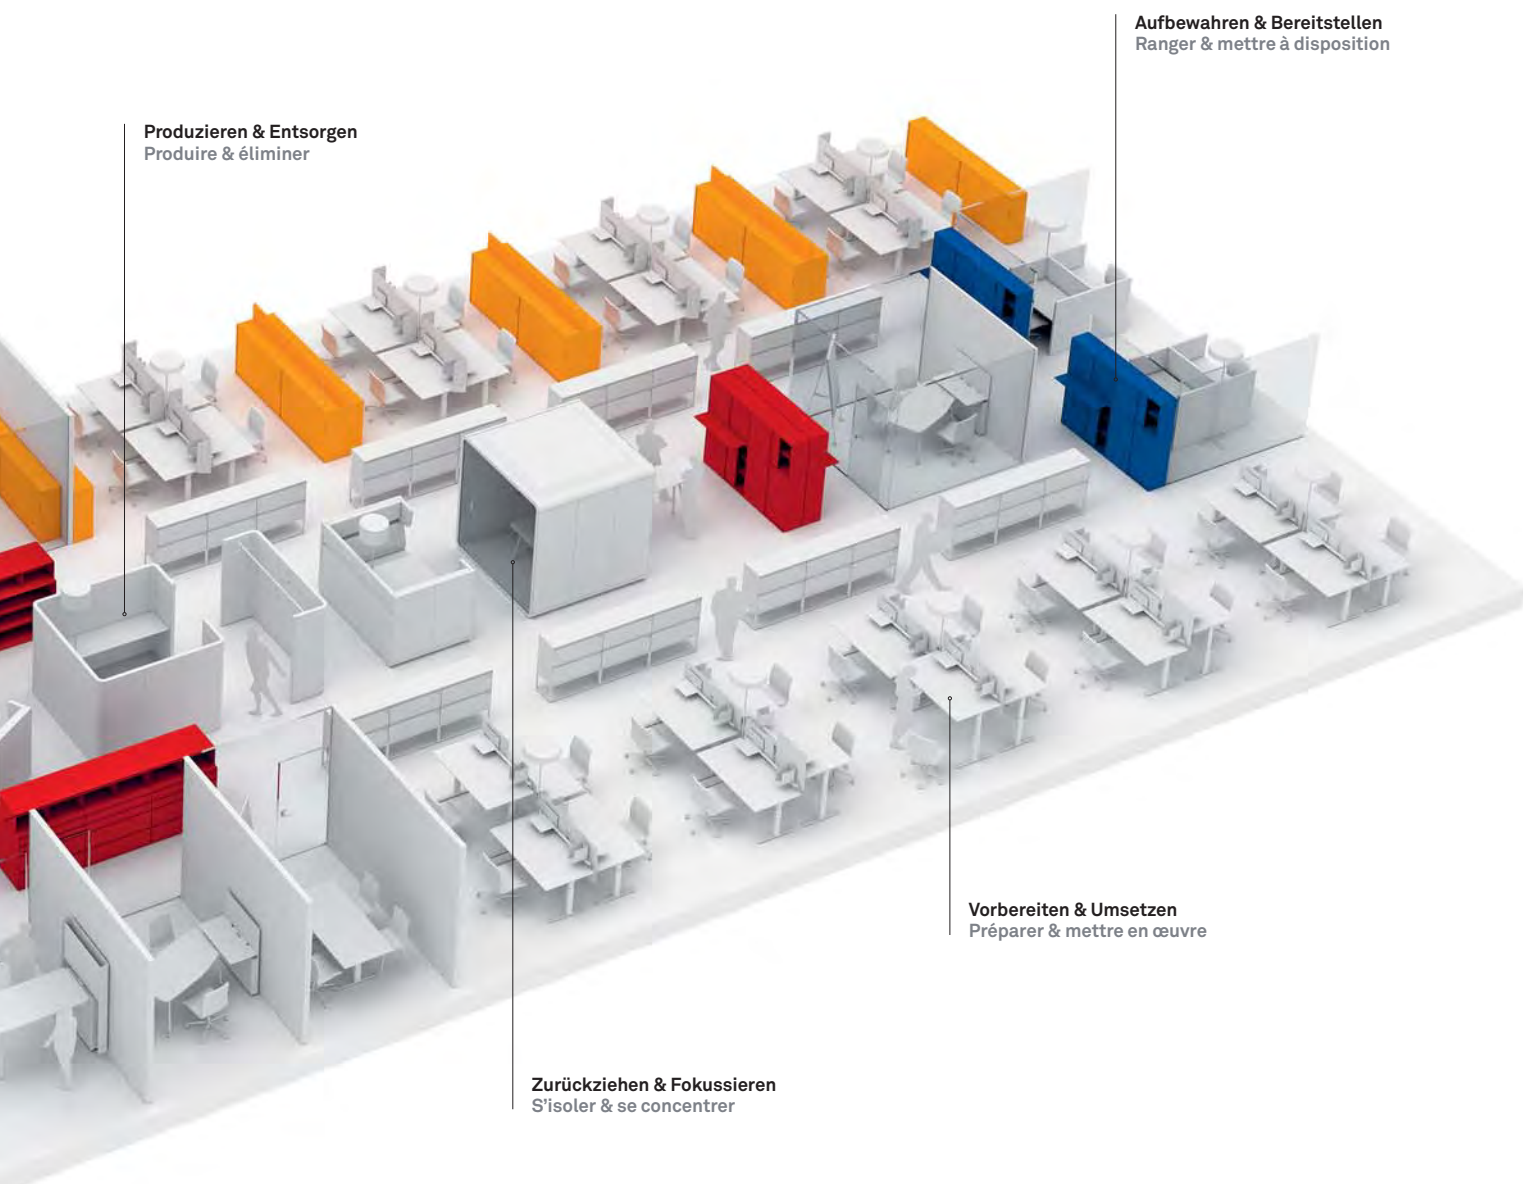

Die richtige Ablage bringt ein Maximum an Ordnung samt kreativer Raumgestaltung. Sie steigert die Effizienz und fördert das produktive Wohlbefinden. LO One bietet in diversen Ausführungen jede Menge Stauraum: mit attraktiven Fronten, praktischen Elementen für die perfekte Organisation und cleveren Aufbauten, welche die Funktionalität erweitern und sogar die Blicke auf sich ziehen.

Rangez avec style

Un bon meuble de rangement allie un maximum d'ordre et un agencement créatif de l'espace. Il améliore votre efficacité et agit sur votre bien-être, source de productivité. LO One est disponible en plusieurs modèles, avec une multitude de possibilités de rangement. Avec des façades attrayantes, des éléments pratiques pour une parfaite organisation et d'astucieux accessoires additionnels qui rendent le système encore plus fonctionnel et esthétique.

Die Zonen einer starken Arbeitswelt

Produktivität steigern, Kosten senken, Menschen begeistern: Intelligente Multizonen-Konzepte tragen aktiv zum Erfolg bei. Das 360°-Leistungssystem Flow Work von Lista Office LO steigert den Mehrwert, indem es die Wahlfreiheit der Mitarbeitenden vergrößert und sicherstellt, dass alle Aufgaben im besten Umfeld gelöst werden. LO One stellt zudem sicher, dass alles richtig abgelegt und stets schnell zur Hand ist.

Les zones d'un univers de travail performant

Augmenter la productivité, réduire les coûts, susciter l'enthousiasme: les concepts multizone intelligents contribuent au succès de l'entreprise. Le système de prestations Flow Work à 360° de Lista Office LO augmente la valeur ajoutée en offrant aux salariés une plus grande liberté de choix et en garantissant que toutes les tâches sont effectuées dans le meilleur environnement possible. Grâce à LO One, chaque chose est à sa place et vous retrouvez tout d'un seul coup d'œil.