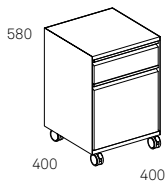

Mini-Caddy

Schubladen: A6 und A4
Zentralverschluss: optional
Zubehör: Materialschale,
U-Schale, Schrägplatten

Drawers: A6 and A4
Central lock: optional
Accessories: pencil tray, U-tray,
inclined partitions

Tiroirs: A6 et A4
Fermeture centrale: en option
Accessoires: plumier,
bac en U, plaques obliques

Cassetti: A6 e A4
Chiusura centralizzata: opzionale
Accessori: conchiglia per materiale,
conchiglia a U, piastre inclinate