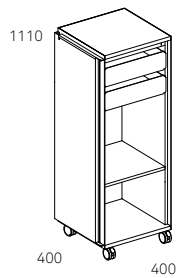

Caddy 400

Flügeltür: 270° öffnend, magnetisch
Verschluss: optional
Zubehör: Materialschale, U-Schale, A4-Hängemappen-
rahmen, Schrägplatten, Schubladenboxen

Hinged door: opening 270°, magnetic
Lock: optional
Accessories: pencil tray, U-tray, A4 suspended file
frame, inclined partitions, drawer boxes

Porte battante: ouvrant sur 270°, magnétique
Fermeture: en option
Accessoires: plumier, bac en U, cadre pour dossiers
suspendus A4, plaques obliques, tiroirs box

Porta a battenti: apertura 270°, magnetica
Chiusura: opzionale
Accessori: conchiglia per materiale, conchiglia a U,
telaio per cartelle sospese A4, piastre inclinate,
box per cassetti