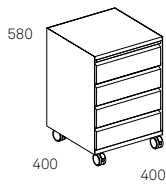

Mini-Caddy

Schubladen: A6 und A4
Zentralverschluss: optional
Zubehör: Materialschale,
U-Schale, Schrägplatten

Drawers: A6 and A4
Central lock: optional
Accessories: pencil tray, U-tray,
inclined partitions

Tiroirs: A6 et A4
Fermeture centrale: en option
Accessoires: plumier,
bac en U, plaques obliques

Cassetti: A6 e A4
Chiusura centralizzata: opzionale
Accessori: conchiglia per materiale,
conchiglia a U, piastre inclinate