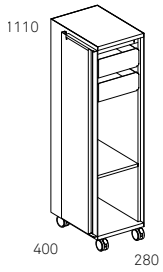

Caddy 280

Flügeltür: 270° öffnend, magnetisch
Verschluss: optional
Zubehör: U-Schale, Schubladenboxen

Hinged door: opening 270°, magnetic
Lock: optional
Accessories: U-tray, drawer boxes

Porte battante: ouvrant sur 270°, magnétique
Fermeture: en option
Accessoires: bac en U, tiroirs box

Porta a battenti: apertura 270°, magnetica
Chiusura: opzionale
Accessori: conchiglia a U, box per cassette